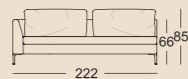

Available in 2 seat heights

Lounge

Classic

Backrest cushion with a gap

Backrest cushion without a gap

(UE-)SOB MIOKO/178

(UE-)SOB MIOKO/193

(UE-)SOB MIOKO/208

(UE-)SOB MIOKO/223

(UE-)SOB MIOKO/238

(UE-)ASO MIOKO/162*

(UE-)ASO MIOKO/177*

(UE-)ASO MIOKO/192*

(UE-)ASO MIOKO/207*

(UE-)ASO MIOKO/222*

(UE-)ASO MIOKO/237*

(UE-)ASS-PSZ MIOKO/102*

(UE-)ASS-PSZ MIOKO/117*

(UE-)XL-ASS-PSZ MIOKO/132*

(UE-)E-ASO MIOKO/193*

Backrest cushion with a gap

Backrest cushion without a gap

(UE-)E-ASO MIOKO/208*

(UE-)E-ASO MIOKO/223*