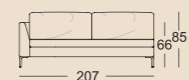

Available in 2 seat heights

Lounge

Classic

Backrest cushion with a gap

Backrest cushion without a gap

(UE-)SOB MIOKO/178

(UE-)SOB MIOKO/193

(UE-)SOB MIOKO/208

(UE-)SOB MIOKO/223

(UE-)SOB MIOKO/238

(UE-)ASO MIOKO/162*

(UE-)ASO MIOKO/177*

(UE-)ASO MIOKO/192*

(UE-)ASO MIOKO/207*

(UE-)ASO MIOKO/222*

(UE-)ASO MIOKO/237*

(UE-)ASS-PSZ MIOKO/102*

(UE-)ASS-PSZ MIOKO/117*

(UE-)XL-ASS-PSZ MIOKO/132*

(UE-)E-ASO MIOKO/193*

Backrest cushion with a gap

Backrest cushion without a gap

(UE-)E-ASO MIOKO/208*

(UE-)E-ASO MIOKO/223*