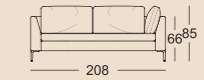

Available in 2 seat heights

Lounge

Classic

Backrest cushion with a gap

Backrest cushion without a gap

(UE-)SOB MIOKO/178

(UE-)SOB MIOKO/193

(UE-)SOB MIOKO/208

(UE-)ASS-PSZ MIOKO/102*

(UE-)ASS-PSZ MIOKO/117*

(UE-)XL-ASS-PSZ MIOKO/132*

(UE-)E-ASO MIOKO/193*

Backrest cushion with a gap

Backrest cushion without a gap

(UE-)E-ASO MIOKO/208*

(UE-)E-ASO MIOKO/223*

(UE-)E-ASO MIOKO/238*

(UE-)E-ARB MIOKO/162*

(UE-)E-ARB MIOKO/177*

(UE-)E-ARB MIOKO/192*

(UE-)E-ARB MIOKO/207*

(UE-)E-ARB MIOKO/222*

(UE-)E-ARB MIOKO/237*

Upholstered bench element