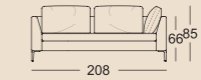

Available in 2 seat heights

Lounge

Classic

Backrest cushion with a gap

Backrest cushion without a gap

(UE-)SOB MIOKO/178

(UE-)SOB MIOKO/193

(UE-)SOB MIOKO/208

(UE-)ASS-PSZ MIOKO/102*

(UE-)ASS-PSZ MIOKO/117*

(UE-)XL-ASS-PSZ MIOKO/132*

(UE-)E-ASO MIOKO/193*

Backrest cushion with a gap

Backrest cushion without a gap

(UE-)E-ASO MIOKO/208*

(UE-)E-ASO MIOKO/223*