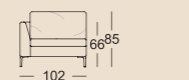

(UE-)ASS-PSZ MIOKO/102*