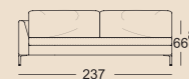

Available in 2 seat heights

Lounge

Classic

Backrest cushion with a gap

Backrest cushion without a gap

(UE-)SOB MIOKO/178

(UE-)SOB MIOKO/193

(UE-)SOB MIOKO/208

(UE-)SOB MIOKO/223

(UE-)SOB MIOKO/238

(UE-)ASO MIOKO/162*

(UE-)ASO MIOKO/177*

(UE-)ASO MIOKO/192*

(UE-)ASO MIOKO/207*

(UE-)ASO MIOKO/222*

(UE-)ASO MIOKO/237*

(UE-)ASS-PSZ MIOKO/102*

(UE-)ASS-PSZ MIOKO/117*

(UE-)XL-ASS-PSZ MIOKO/132*

(UE-)E-ASO MIOKO/193*

Backrest cushion with a gap

Backrest cushion without a gap

(UE-)E-ASO MIOKO/208*

(UE-)E-ASO MIOKO/223*