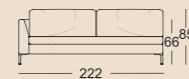

Available in 2 seat heights

Lounge

Classic

Backrest cushion with a gap

Backrest cushion without a gap

(UE-)SOB MIOKO/178

(UE-)SOB MIOKO/193

(UE-)SOB MIOKO/208

(UE-)SOB MIOKO/223

(UE-)SOB MIOKO/238

(UE-)ASO MIOKO/162*

(UE-)ASO MIOKO/177*

(UE-)ASO MIOKO/192*

(UE-)ASO MIOKO/207*

(UE-)ASO MIOKO/222*

(UE-)ASO MIOKO/237*

(UE-)ASS-PSZ MIOKO/102*

(UE-)ASS-PSZ MIOKO/117*

(UE-)XL-ASS-PSZ MIOKO/132*

(UE-)E-ASO MIOKO/193*

Backrest cushion with a gap

Backrest cushion without a gap

(UE-)E-ASO MIOKO/208*

(UE-)E-ASO MIOKO/223*