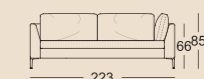

Available in 2 seat heights

Lounge

Classic

Backrest cushion with a gap

Backrest cushion without a gap

(UE-)SOB MIOKO/178

(UE-)SOB MIOKO/193

(UE-)SOB MIOKO/208

(UE-)ASS-PSZ MIOKO/102*

(UE-)ASS-PSZ MIOKO/117*

(UE-)XL-ASS-PSZ MIOKO/132*

(UE-)E-ASO MIOKO/193*

Backrest cushion with a gap

Backrest cushion without a gap

(UE-)E-ASO MIOKO/208*

(UE-)E-ASO MIOKO/223*