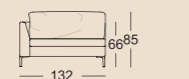

Available in 2 seat heights

Lounge

Classic

Backrest cushion with a gap

Backrest cushion without a gap

(UE-)SOB MIOKO/178

(UE-)SOB MIOKO/193

(UE-)SOB MIOKO/208

(UE-)SOB MIOKO/223

(UE-)SOB MIOKO/238

(UE-)ASO MIOKO/162*

(UE-)ASO MIOKO/177*

(UE-)ASO MIOKO/192*

(UE-)ASO MIOKO/207*

(UE-)ASO MIOKO/222*

(UE-)ASO MIOKO/237*

(UE-)ASS-PSZ MIOKO/102*

(UE-)ASS-PSZ MIOKO/117*

(UE-)XL-ASS-PSZ MIOKO/132*

(UE-)E-ASO MIOKO/193*

Backrest cushion with a gap

Backrest cushion without a gap

(UE-)E-ASO MIOKO/208*

(UE-)E-ASO MIOKO/223*