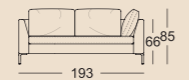

Available in 2 seat heights

Lounge

Classic

Backrest cushion with a gap

Backrest cushion without a gap

(UE-)SOB MIOKO/178

(UE-)SOB MIOKO/193

(UE-)SOB MIOKO/208

(UE-)ASS-PSZ MIOKO/102*

(UE-)ASS-PSZ MIOKO/117*

(UE-)XL-ASS-PSZ MIOKO/132*

(UE-)E-ASO MIOKO/193*

Backrest cushion with a gap

Backrest cushion without a gap

(UE-)E-ASO MIOKO/208*

(UE-)E-ASO MIOKO/223*