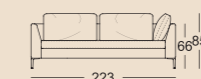

Available in 2 seat heights

Lounge

Classic

Backrest cushion with a gap

Backrest cushion without a gap

(UE-)SOB MIOKO/178

(UE-)SOB MIOKO/193

(UE-)SOB MIOKO/208

(UE-)ASS-PSZ MIOKO/102*

(UE-)ASS-PSZ MIOKO/117*

(UE-)XL-ASS-PSZ MIOKO/132*

(UE-)E-ASO MIOKO/193*

Backrest cushion with a gap

Backrest cushion without a gap

(UE-)E-ASO MIOKO/208*

(UE-)E-ASO MIOKO/223*