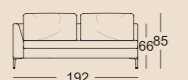

Available in 2 seat heights

Lounge

Classic

Backrest cushion with a gap

Backrest cushion without a gap

(UE-)SOB MIOKO/178

(UE-)SOB MIOKO/193

(UE-)SOB MIOKO/208

(UE-)SOB MIOKO/223

(UE-)SOB MIOKO/238

(UE-)ASO MIOKO/162*

(UE-)ASO MIOKO/177*

(UE-)ASO MIOKO/192*

(UE-)ASO MIOKO/207*

(UE-)ASO MIOKO/222*

(UE-)ASO MIOKO/237*

(UE-)ASS-PSZ MIOKO/102*

(UE-)ASS-PSZ MIOKO/117*

(UE-)XL-ASS-PSZ MIOKO/132*

(UE-)E-ASO MIOKO/193*

Backrest cushion with a gap

Backrest cushion without a gap

(UE-)E-ASO MIOKO/208*

(UE-)E-ASO MIOKO/223*