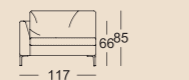

(UE-)ASS-PSZ MIOKO/117*