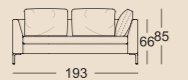

Available in 2 seat heights

Lounge

Classic

Backrest cushion with a gap

Backrest cushion without a gap

(UE-)SOB MIOKO/178

(UE-)SOB MIOKO/193

(UE-)SOB MIOKO/208

(UE-)ASS-PSZ MIOKO/102*

(UE-)ASS-PSZ MIOKO/117*

(UE-)XL-ASS-PSZ MIOKO/132*

(UE-)E-ASO MIOKO/193*

Backrest cushion with a gap

Backrest cushion without a gap

(UE-)E-ASO MIOKO/208*

(UE-)E-ASO MIOKO/223*