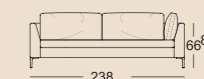

(UE-)E-ASO MIOKO/238*