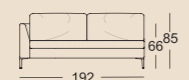

Available in 2 seat heights

Lounge

Classic

Backrest cushion with a gap

Backrest cushion without a gap

(UE-)SOB MIOKO/178

(UE-)SOB MIOKO/193

(UE-)SOB MIOKO/208

(UE-)SOB MIOKO/223

(UE-)SOB MIOKO/238

(UE-)ASO MIOKO/162*

(UE-)ASO MIOKO/177*

(UE-)ASO MIOKO/192*

(UE-)ASO MIOKO/207*

(UE-)ASO MIOKO/222*

(UE-)ASO MIOKO/237*

(UE-)ASS-PSZ MIOKO/102*

(UE-)ASS-PSZ MIOKO/117*

(UE-)XL-ASS-PSZ MIOKO/132*

(UE-)E-ASO MIOKO/193*

Backrest cushion with a gap

Backrest cushion without a gap

(UE-)E-ASO MIOKO/208*

(UE-)E-ASO MIOKO/223*