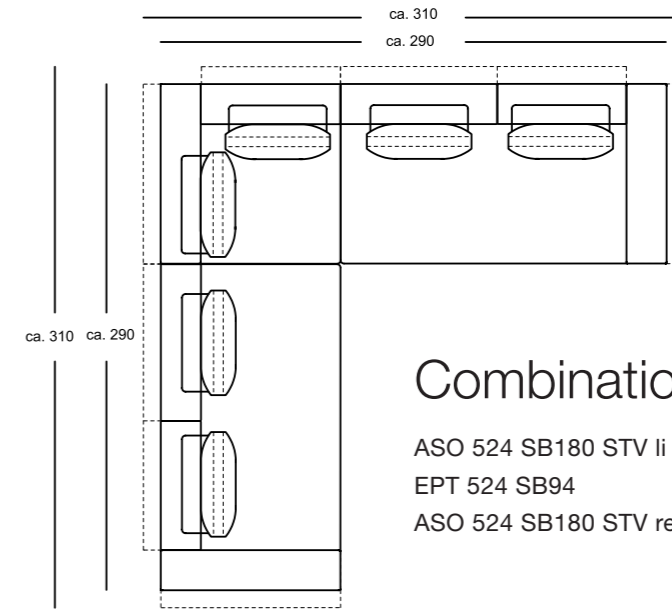

New. Rolf Benz JAZ.

524

Rolf Benz JAZ
Design: Toan Nguyen

Combination example 3

E-ASO 524 SB220 STV II
ASO 524 SB220 re
STK 524 26x52

Combination example 4

ASO 524 SB180 STV II
EPT 524 SB94
ASO 524 SB180 STV re

Combination example 5

E-ARB 524 SB220 II
ARB 524 SB200
ALC 524/SB110 re
STK 524 26x52