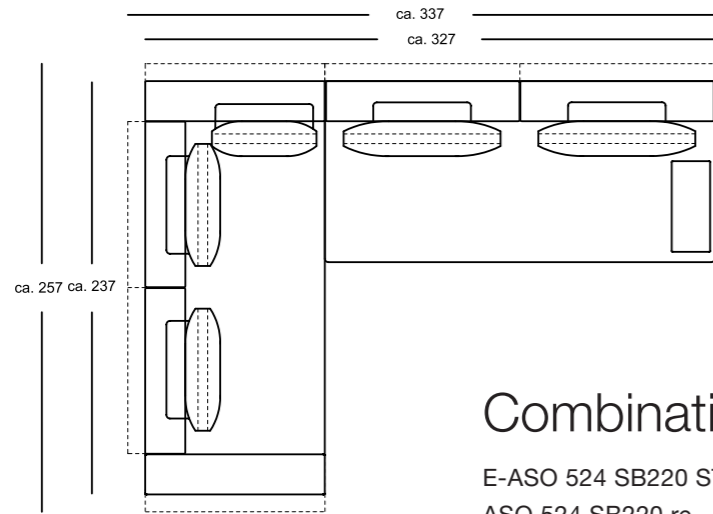

New. Rolf Benz JAZ.

524

Rolf Benz JAZ
Design: Toan Nguyen

Combination example 3

E-ASO 524 SB220 STV II
ASO 524 SB220 re
STK 524 26x52