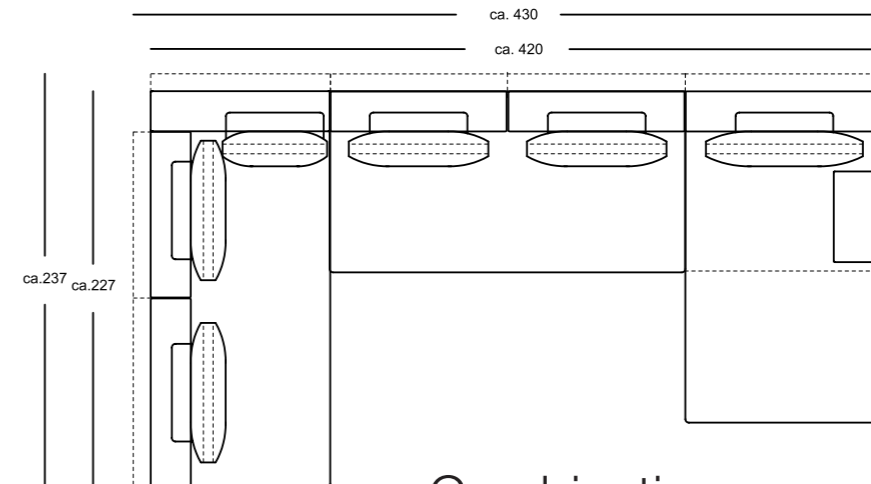

New. Rolf Benz JAZ.

524

Rolf Benz JAZ
Design: Toan Nguyen

Combination example 3

E-ASO 524 SB220 STV II
ASO 524 SB220 re
STK 524 26x52

Combination example 4

ASO 524 SB180 STV II
EPT 524 SB94
ASO 524 SB180 STV re

Combination example 5

E-ARB 524 SB220 II
ARB 524 SB200
ALC 524/SB110 re
STK 524 26x52