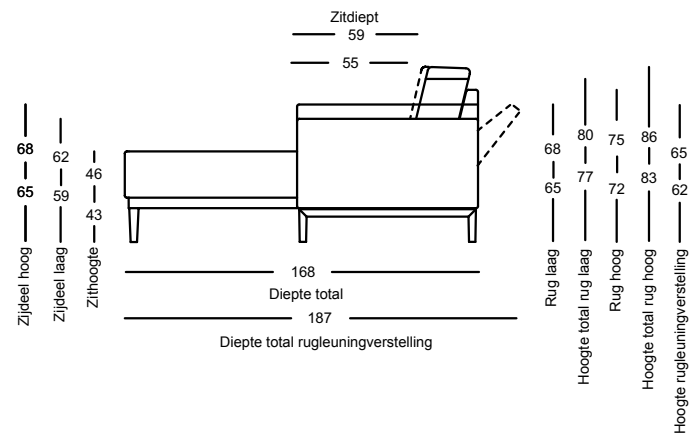

- Houten binnenromp
- Nosag veren
- Zitting van koudschuim, opgebouwd in lagen van verschillende dikten en hardheden die op elkaar zijn afgestemd, afgedekt met een hoes van poly-estervlies
- Rugdeklaag van hoogwaardig polyurethaanschuim
- Rugbekleding met polyestervlies doorgestikt
- Rugkussens met dons karakter, met in zakjes geplaatste vulling van schuim-stofstaafjes en polyestervezels
- Keuze uit twee zithoogten
 - 43 cm
 - 46 cm
- Ronde buispoot metaal:
 - Staal mat verchromd
- Beugelpoot metaal, naar keuze (tegen meerprijs):
 - Staal glad, gepoedercoat mat RAL 7022 Umbragrijs
 - Staal glad, natgelakt zilver
 - Staal glanzend verchromd
- Beugelpoot hout, kleurloos gelakt, naar keuze (tegen meerprijs):
 - Eiken
 - Eiken zwart gebeitst
 - Amerikaans notenhout

! Plooivorming en zitafdrucken zijn vanwege comfort- en designredenen ook bij hoogwaardige gestoffeerde meubels van Rolf Benz niet te vermijden. Alle afmetingen zijn bij benadering.

**Rug laag /
Rug hoog**

**ASS-PSZ-CARA Rug laag /
ASS-PSZ-CARA Rug hoog**

Zijdeel laag of hoog

Zijdeel laag verstelbaar

Zijdeel hoog verstelbaar

SE CARA/SB 63

SOB CARA/SB 126

SOB CARA/SB 147

SOB CARA/SB 168

*Deze elementen zijn als linker uitvoering afgebeeld, ze zijn echter ook in spiegelbeeld, in de rechter uitvoering leverbaar.

TAFELADVIEZEN //

ROLF BENZ 978 – SALONTAFEL

- // Afmeting: Hoogte 45 cm: Ø ca. 45 cm
- // Blad: Robuste oppervlakte en eiken massief of Amerikaans noten massief
- // Onderstel: Gelakt in RAL 7022 ombergrijs, RAL 9017 verkeerszwart, RAL 8019 grijsbruin of glanzend verchroomd