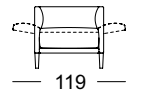

! Plooivorming en zitafdrucken zijn vanwege comfort- en designredenen ook bij hoogwaardige gestoffeerde meubels van Rolf Benz niet te vermijden. Alle afmetingen zijn bij benadering.

**Rug laag /
Rug hoog**

**ASS-PSZ-CARA Rug laag /
ASS-PSZ-CARA Rug hoog**

Zijdeel laag of hoog

Zijdeel laag verstelbaar

Zijdeel hoog verstelbaar

SE CARA/SB 63

SOB CARA/SB 126

SOB CARA/SB 147

SOB CARA/SB 168

SOB CARA/SB 189

SOB CARA/SB 210

ASS CARA/SB 105*

ASO CARA/SB 126*

ASO CARA/SB 147*

ASO CARA/SB 168*

ASO CARA/SB 189*

ASO CARA/SB 210*