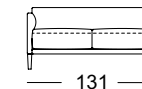

**ASS-PSZ-CARA Rug laag /
ASS-PSZ-CARA Rug hoog**

Zijdeel laag of hoog

Zijdeel laag verstelbaar

Zijdeel hoog verstelbaar

SE CARA/SB 63

SOB CARA/SB 126

SOB CARA/SB 147

SOB CARA/SB 168

SOB CARA/SB 189

SOB CARA/SB 210

ASS CARA/SB 105*

ASO CARA/SB 126*

ASO CARA/SB 147*

ASO CARA/SB 168*

ASO CARA/SB 189*

ASO CARA/SB 210*

	Zijdeel laag of hoog	Zijdeel laag verstelbaar	Zijdeel hoog verstelbaar
E-ASO CARA/SB 210*	 229	 246	 252
ASS-PSZ CARA/SB 84*	 89	 127	 112
ASS-PSZ CARA/SB 105*	 110	 127	 133
ASE CARA/SB 84	 84	-	-
ASE CARA/SB 105	 105	-	-
ARB CARA/SB 126	 126	-	-
ARB-PSZ CARA/SB 147	 147	-	-
ARB-PSZ CARA/SB 168	 168	-	-
E-ARB CARA/SB 168*	 182	-	-
E-ARB CARA/SB 189*	 203	-	-
E-ARB CARA/SB 210*	 224	-	-
EPT CARA/SB 84*	 98	-	-
HCK CARA	 43 63	-	-
PB CARA	 43 94	-	-