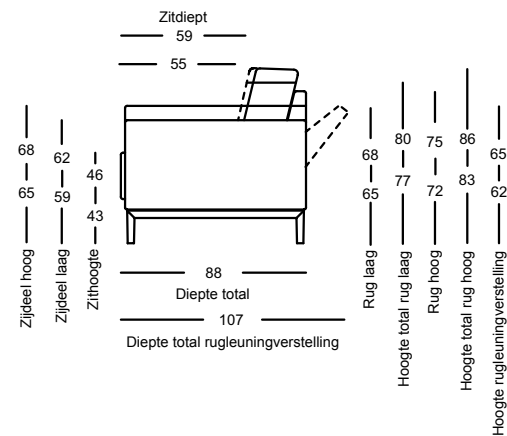

- Houten binnenromp
- Nosag veren
- Zitting van koudschuim, opgebouwd in lagen van verschillende dikten en hardheden die op elkaar zijn afgestemd, afgedekt met een hoes van poly-estervlies
- Rugdeklaag van hoogwaardig polyurethaanschuim
- Rugbekleding met polyestervlies doorgestikt
- Rugkussens met dons karakter, met in zakjes geplaatste vulling van schuim-stofstaafjes en polyestervezels
- Keuze uit twee zithoogten
 - 43 cm
 - 46 cm
- Ronde buispoot metaal:
 - Staal mat verchromd
- Beugelpoot metaal, naar keuze (tegen meerprijs):
 - Staal glad, gepoedercoat mat RAL 7022 Umbragrijs
 - Staal glad, natgelakt zilver
 - Staal glanzend verchromd
- Beugelpoot hout, kleurloos gelakt, naar keuze (tegen meerprijs):
 - Eiken
 - Eiken zwart gebeitst
 - Amerikaans notenhout

! Plooivorming en zitafdrucken zijn vanwege comfort- en designredenen ook bij hoogwaardige gestoffeerde meubels van Rolf Benz niet te vermijden. Alle afmetingen zijn bij benadering.

**Rug laag /
Rug hoog**

**ASS-PSZ-CARA Rug laag /
ASS-PSZ-CARA Rug hoog**

Zijdeel laag of hoog

Zijdeel laag verstelbaar

Zijdeel hoog verstelbaar

SE CARA/SB 63

SOB CARA/SB 126

SOB CARA/SB 147

SOB CARA/SB 168

*Deze elementen zijn als linker uitvoering afgebeeld, ze zijn echter ook in spiegelbeeld, in de rechter uitvoering leverbaar.

TAFELADVIEZEN //

ROLF BENZ 978 – SALONTAFEL

- // Afmeting: Hoogte 45 cm: Ø ca. 45 cm
- // Blad: Robuste oppervlakte en eiken massief of Amerikaans noten massief
- // Onderstel: Gelakt in RAL 7022 ombergrijs, RAL 9017 verkeerszwart, RAL 8019 grijsbruin of glanzend verchroomd