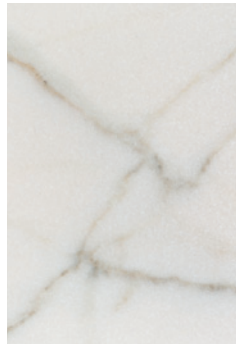

n o
t h i n g
b u t
w u n
d e r
b a r .

ÜBERSICHT ROLF BENZ RB261

**ROLF
BENZ**

OUTDOOR

**PRODUKTEIGENSCHAFTEN
ROLF BENZ 261**

1. Auswahl Gestell:

- | Maße Beistelltisch (rund): Höhe 40 cm, Durchmesser Tischplatte 41,5 cm
- | Maße Couchtisch (rund): Höhe 30 cm, Durchmesser Tischplatte 80 cm oder 95 cm
- | Gestell aus Stahl mit Zink-Nickel Beschichtung lackiert:
 - Bianco feinstrukturiert matt
 - Anthrazit matt

2. Farben Tischplatte:

- Keramik Calacatta glatt
- Keramik Naturali, Pietre

3. Auswahl Zubehör:

- | Passend zum Couchtisch wird eine Abdeckung empfohlen.

**ROLF
BENZ**

OUTDOOR

MATERIALIEN ABLAGE

Bambus

Teak

Calacatta glatt

Naturalie, Pietre

FARBE GESTELL

Bianco
feinstrukturiert matt

Anthrazit
matt

FARBE GEFLECHTS UND GURTUNG

Schnur für Anthrazit
und Bianco